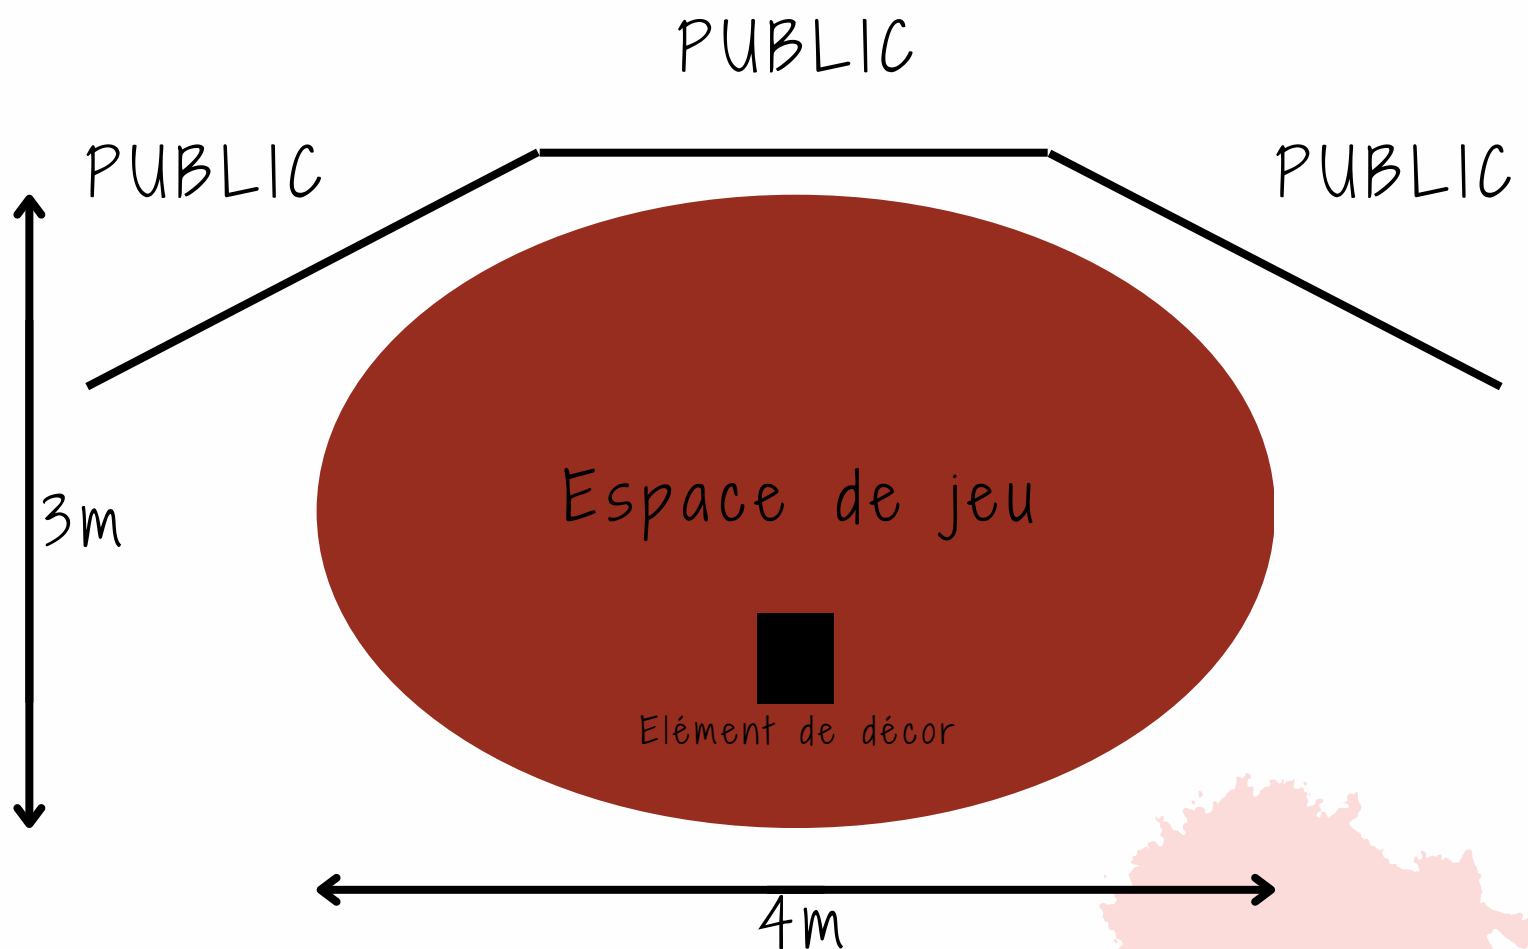

La théorie du tube de dentifrice

Itinéraire bavard et clownesque
d'un sans voix

SPECTACLE TOUT TERRAIN
A PARTIR DE 7 ANS
DURÉE 40 MIN

Cie
En Débordement

FICHE
TECHNIQUE

Dentifrice
nom masculin

Se dit d'une pâte molle et modulable dont la fonction première est l'hygiène bucco dentaire. Contenu la plupart du temps dans un tube, ce dernier peut servir à la récupération de theories douteuses.

INFOS GENERALES

Espace de jeu : 4m x 3m

Jauge : jusqu'à 300 personnes

Temps de montage : 15 minutes

Temps de démontage : 15 minutes

Durée du spectacle : 40 min

Son: Spectacle non sonorisé

Demande particulière:

Le spectacle se joue en frontal et nécessite un fond de scène naturel de type mur en pierre ou végétal, grille de parc ou tout autre élément urbain à disposition dans l'espace public.

PLAN D'IMPLANTATION